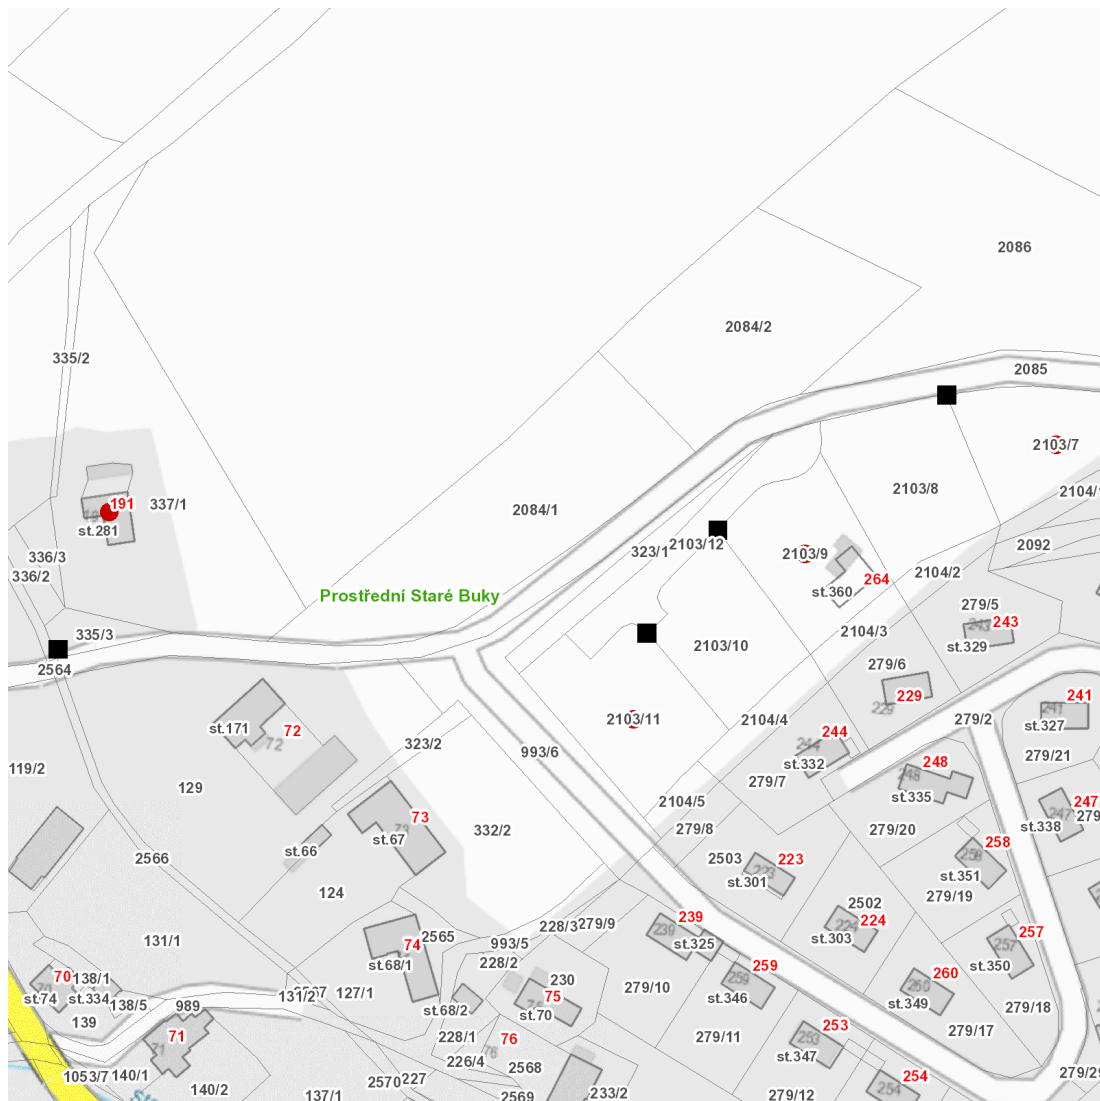

dne **1. 4. 2025** od **8:30** do **14:30** hodin

Plánovaná odstávka zahrnuje tyto lokality:**Staré Buky (okres Trutnov)**část obce **Prostřední Staré Buky**

č. p. 191

kat. území **Prostřední Staré Buky** (kód **754161**): parcelní č. 2103/7, 2103/9, 2103/11

dne 1. 4. 2025 od 8:30 do 14:30 hodin**Orientační mapový podklad odstávkou dotčených lokalit****VYSVĚTLIVKY**

- – adresy dotčené odstávkou elektřiny
- – místa připojení k elektrické síti dotčená odstávkou

INFORMACE ZASLÁNA

IDDS: eiuab6b (OBEC STARÉ BUKY)